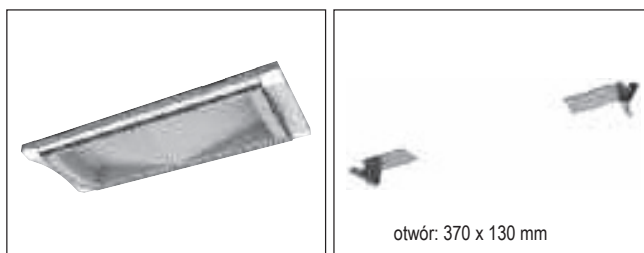

Montaż natynkowy- uchwyt szybkiego montażu z poziomą

- pressatubo Formula 65

Montaż nastropowy

Zabudowa oprawy w ścianie

19040 puszka do zabudowy F65

w zestawie

Zabudowa oprawy w stropie podwieszanym

19041 zestaw do montażu w stropie podwieszanym F65 zamawiane osobno

Zacisk kablowy

- zacisk kablowy PG16/PG20

w zestawie

Podłączenie okablowania

- 3 membrany IP PLUG

w zestawie

Montaż na stropowy lub do wbudowania, jako oprawa kierunkowa dwustronna

19041 Zestaw do montażu w stropie podwieszanym F65 zamawiane osobno

19042 sign strzałka w lewo, prawo zamawiane osobno

19043 sign strzałka w dół zamawiane osobno

Montaż do ściany jako oprawa kierunkowa dwustronna

19045 uchwyt do montażu bocznego oprawy dwustronnej sign strzałka w dół