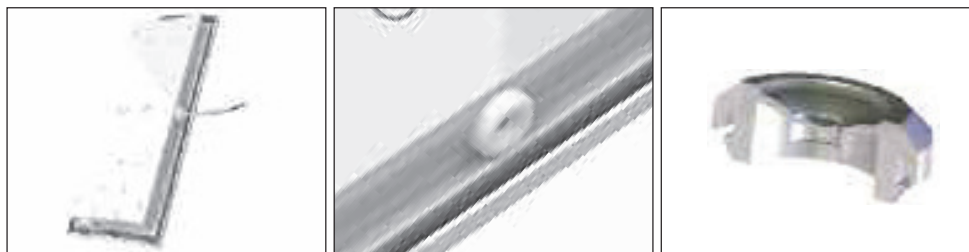

Montaż natynkowy- uchwyt szybkiego montażu z poziomą

- pressatubo Formula 65

Montaż nastropowy

Zabudowa oprawy w ścianie

19040 puszka do zabudowy F65

w zestawie

Zabudowa oprawy w stropie podwieszanym

19041 zestaw do montażu w stropie podwieszanym F65 zamawiane osobno

Zacisk kablowy

- zacisk kablowy PG16/PG20

w zestawie

Podłączenie okablowania

- 3 membrany IP PLUG

w zestawie

Montaż na stropowy lub do wbudowania, jako oprawa kierunkowa dwustronna

19041 Zestaw do montażu w stropie podwieszanym F65 zamawiane osobno

19042 sign strzałka w lewo, prawo zamawiane osobno

19043 sign strzałka w dół zamawiane osobno

Montaż do ściany jako oprawa kierunkowa dwustronna

19045 uchwyt do montażu bocznego oprawy dwustronnej sign strzałka w dół